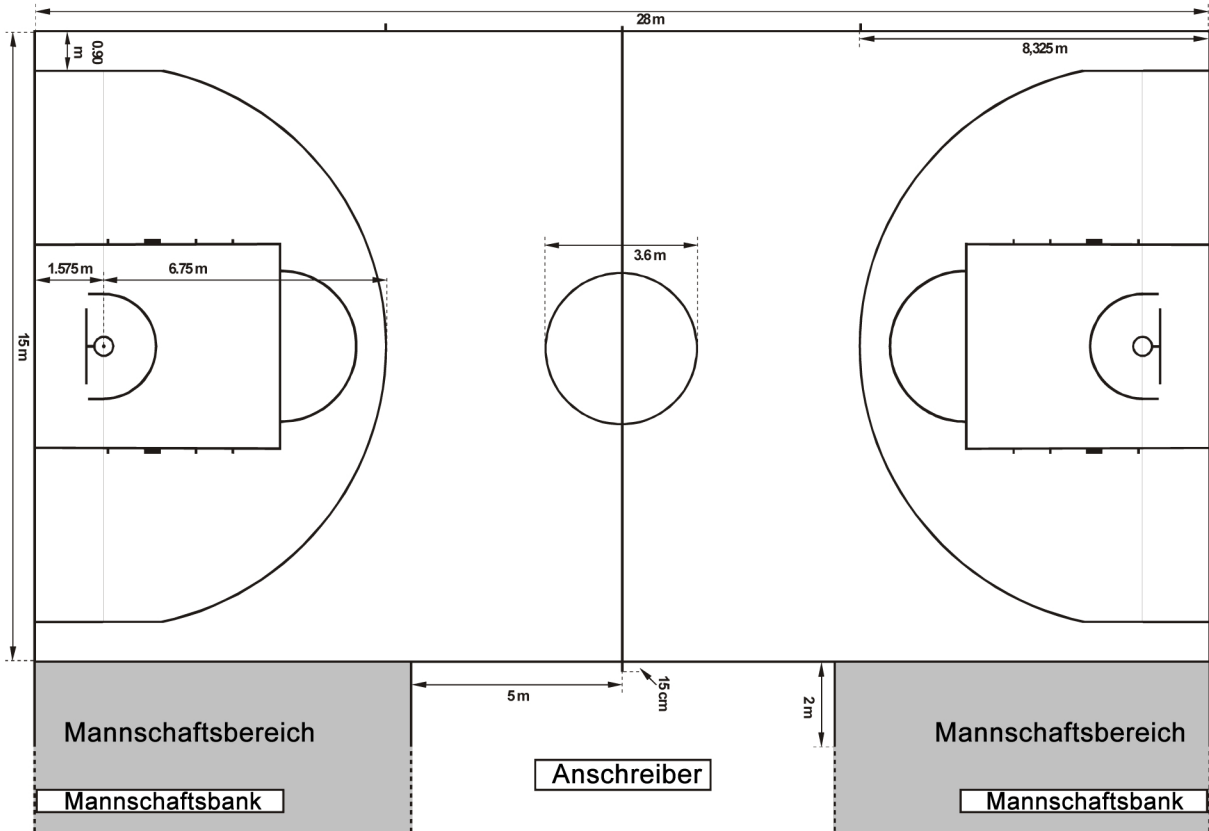

# Die neuen Abmessungen des Basketballfeldes (Stand Januar 2009)

**Abbildung 1: Neue Abmessungen des Spielfeldes**

**Abbildung 2: Neue Abmessungen des Zonenbereichs**

Alle Linien sollten gleichfarbig und 5 cm breit sein.